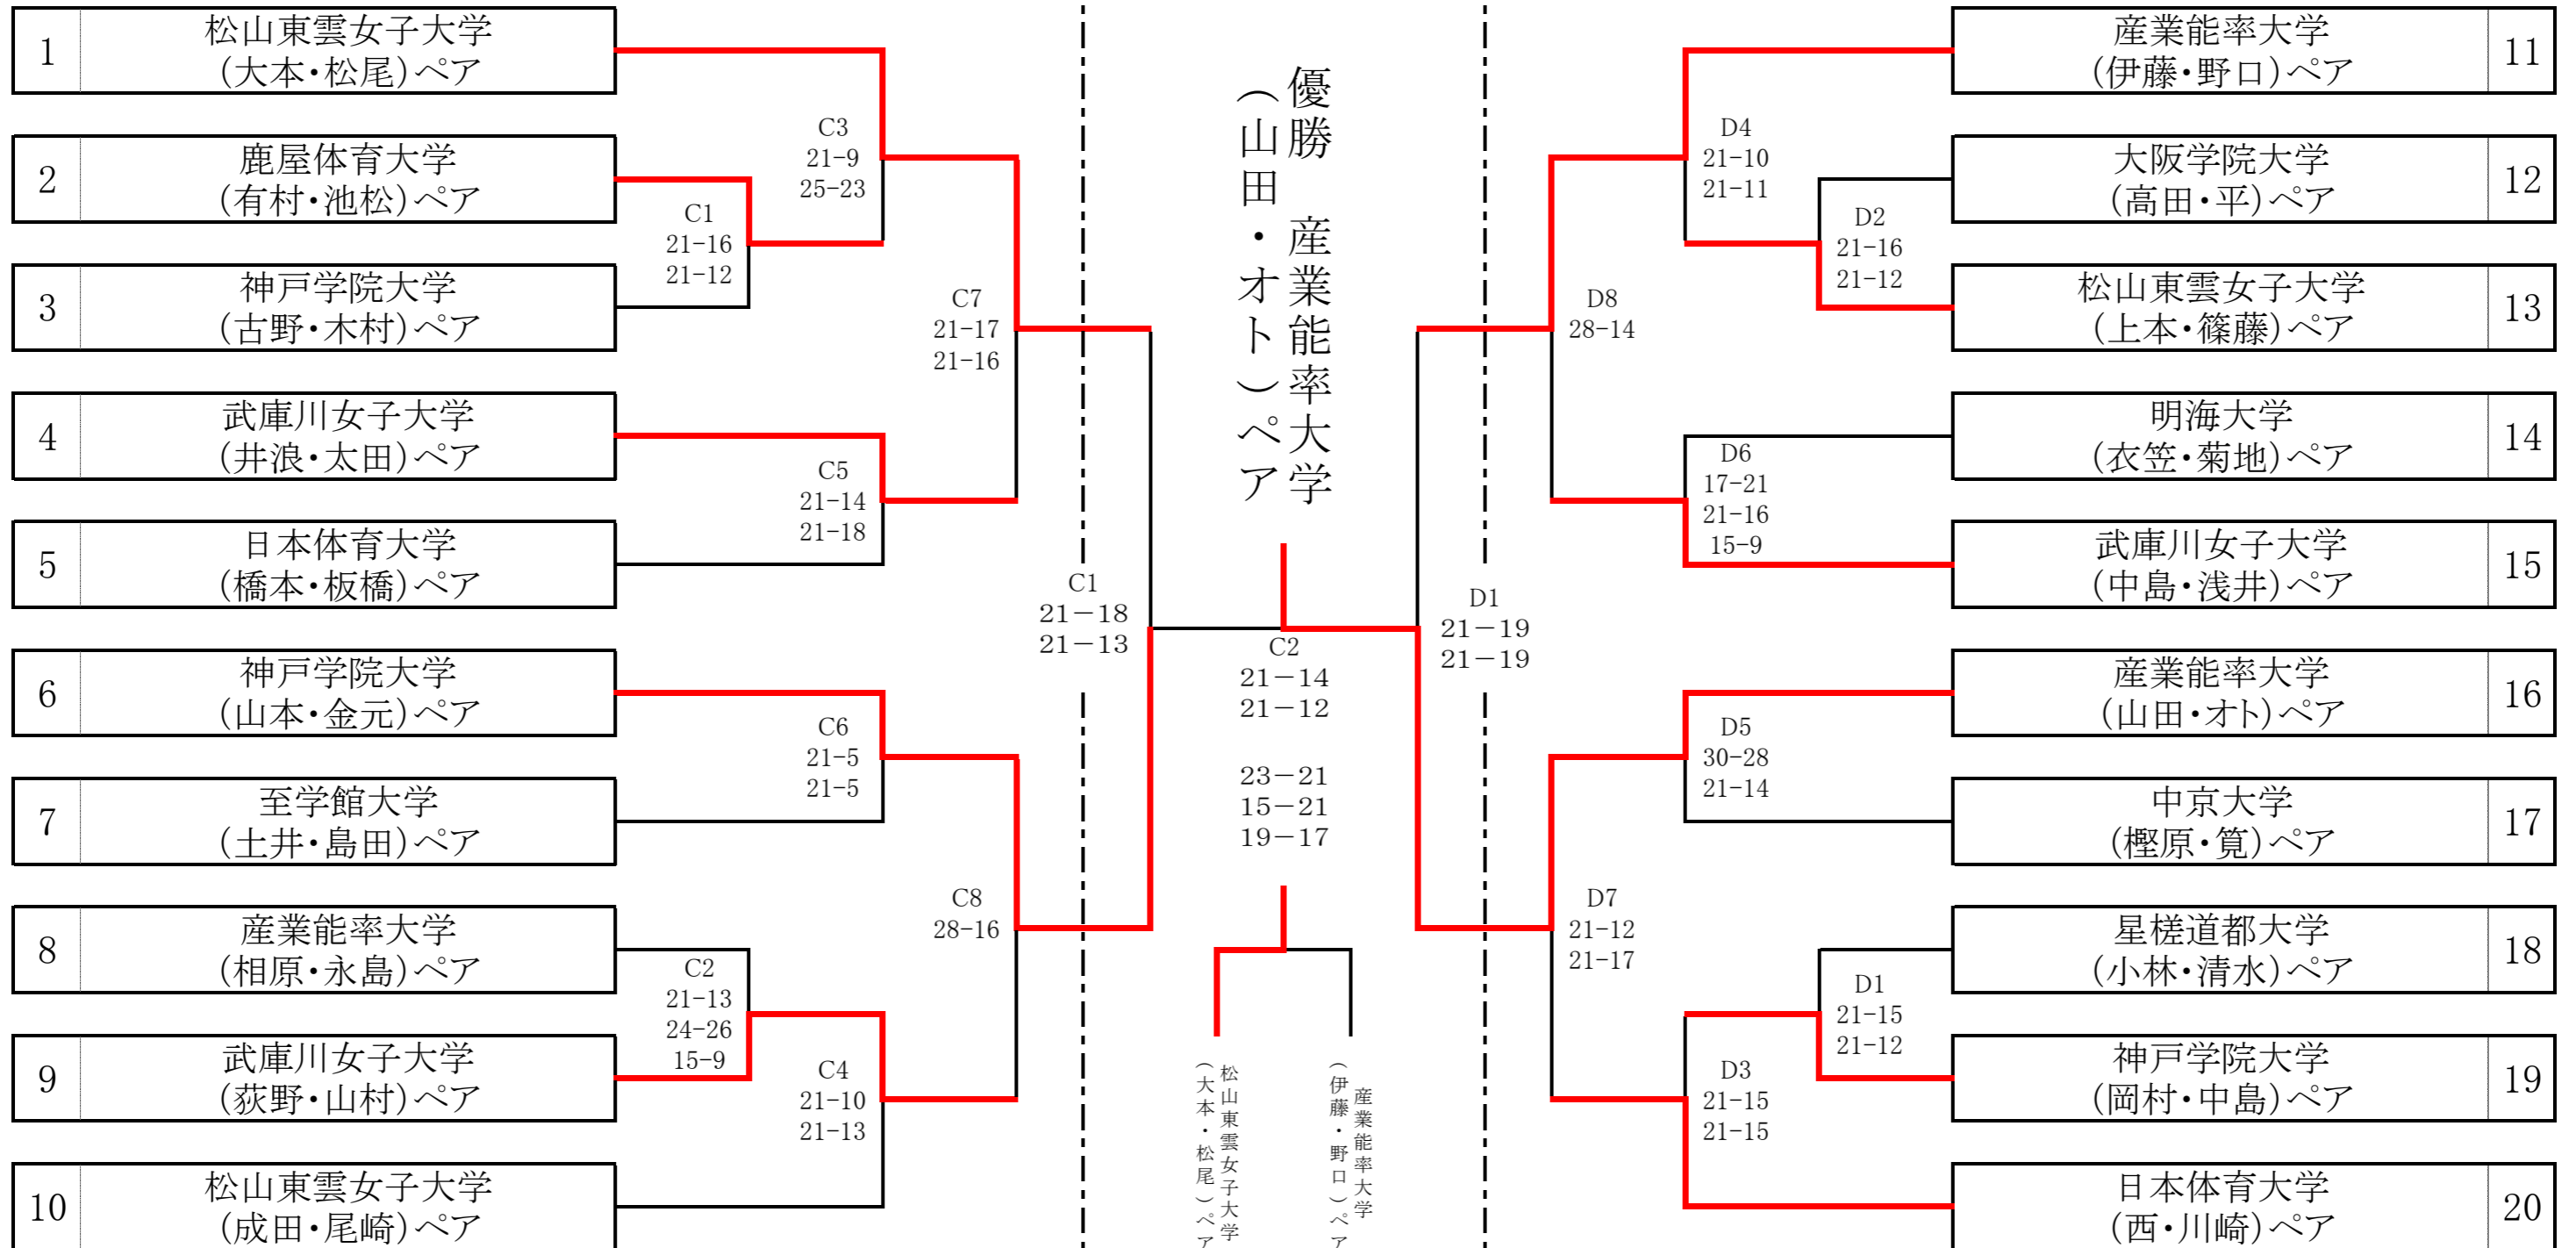

荒井商事杯 ビーチバレーボール・ジャパン・カレッジ2020  
第32回全日本ビーチバレーボール大学男女選手権大会

【女子トーナメント】

9月5日(土)

9月6日(日)

9月5日(土)

会場:大蔵海岸公園海水浴場特設コート

※21点3セットマッチ(2チームの合計得点が7の倍数でスイッチ)、3セット目のみ15点マッチ(5の倍数でスイッチ)  
 ※両チームの合計が21点でテクニカルタイムアウト  
 ※デュースになった場合は、2点勝ち越したチームが勝者