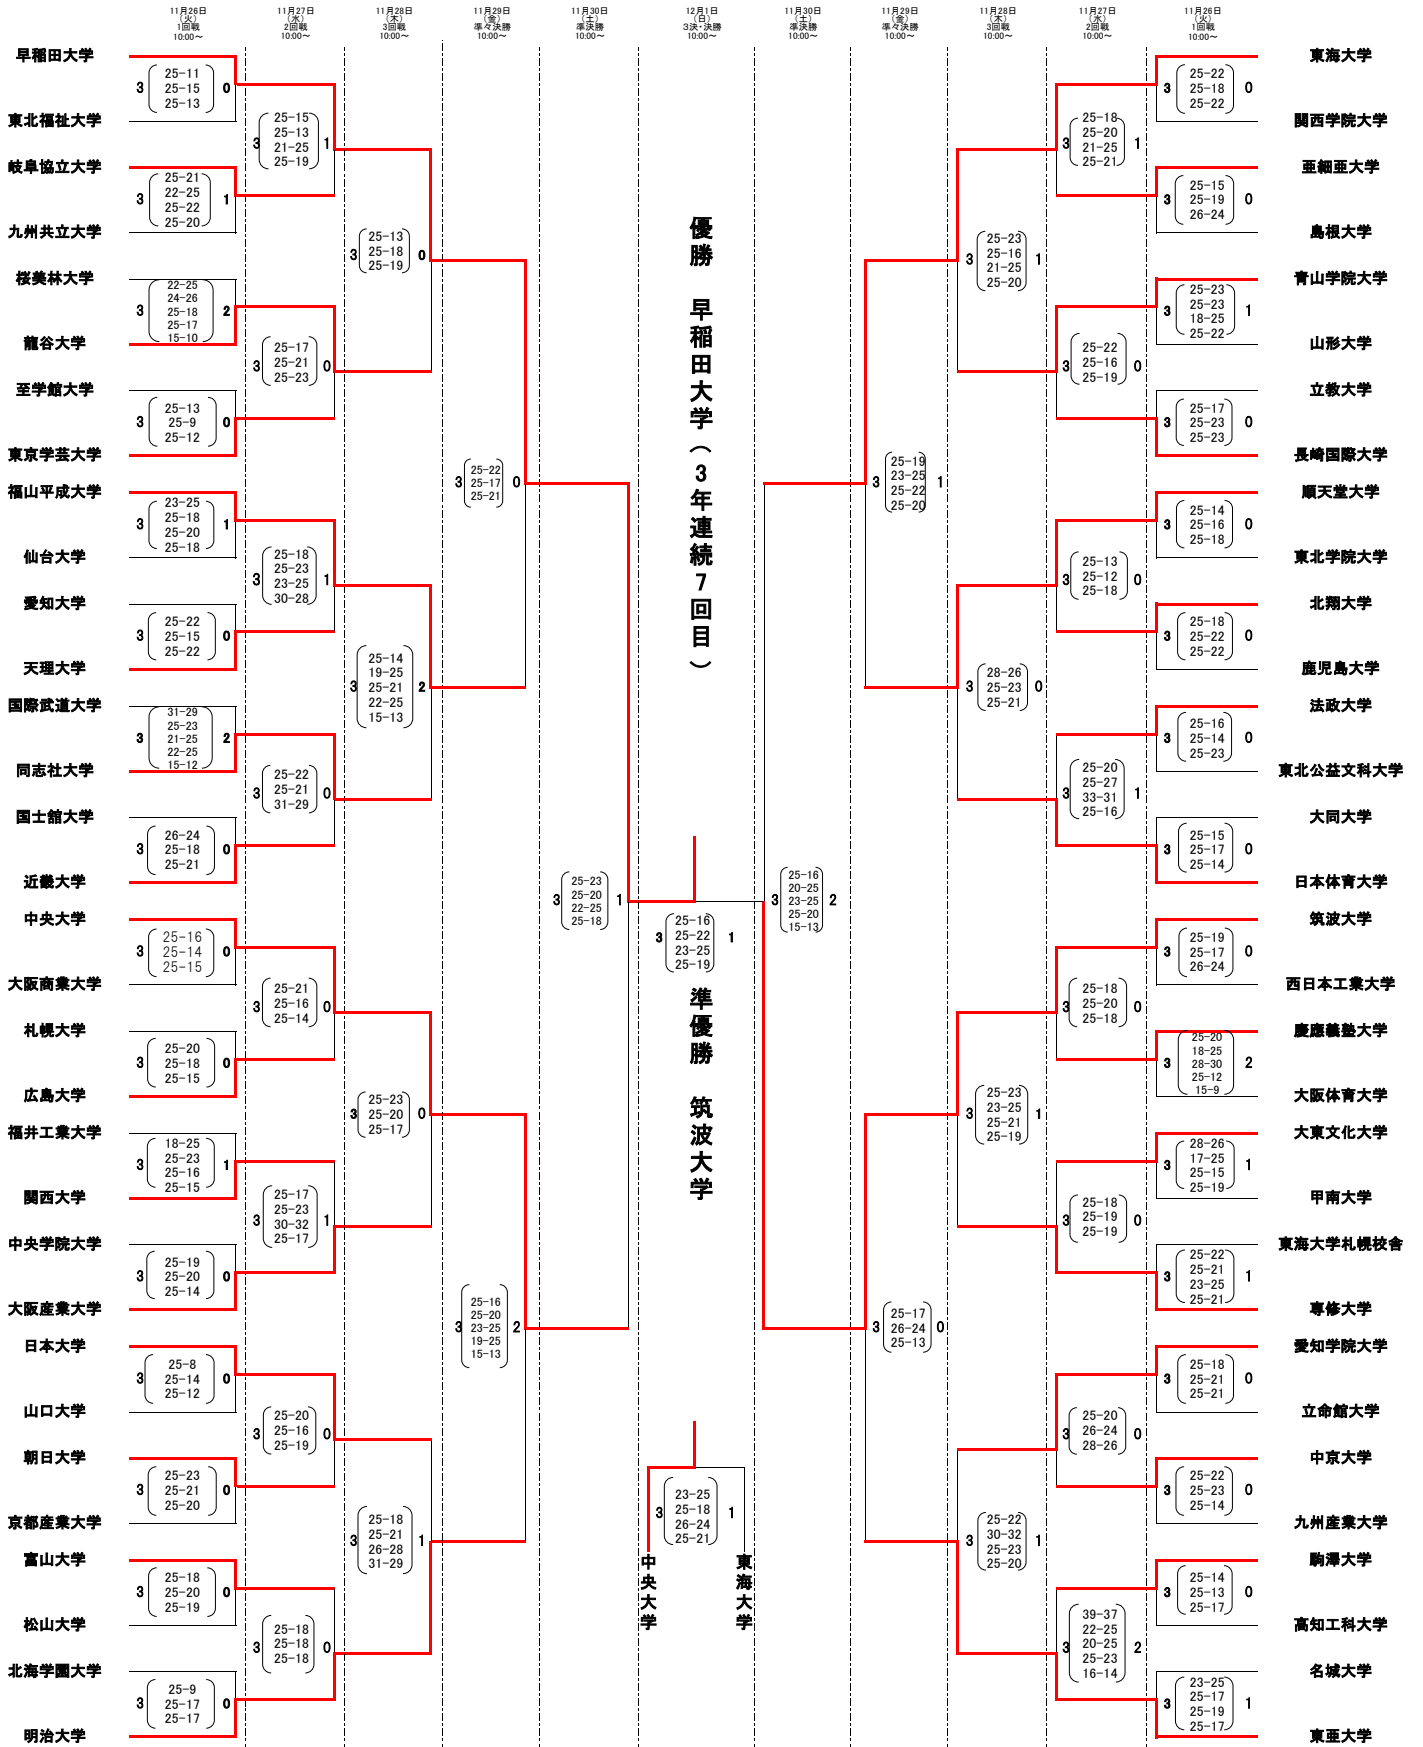

第72回 秩父宮賜杯全日本バレーボール大学男子選手権大会
 ミキブルーンスーパーカレッジバレー2019
 トーナメント戦

A,B,C:特:大田区総合体育館メイン D,E,F:墨田区総合体育館メイン G:墨田区総合体育館サブ J,K:港区スポーツセンターメイン L:港区スポーツセンターサブ