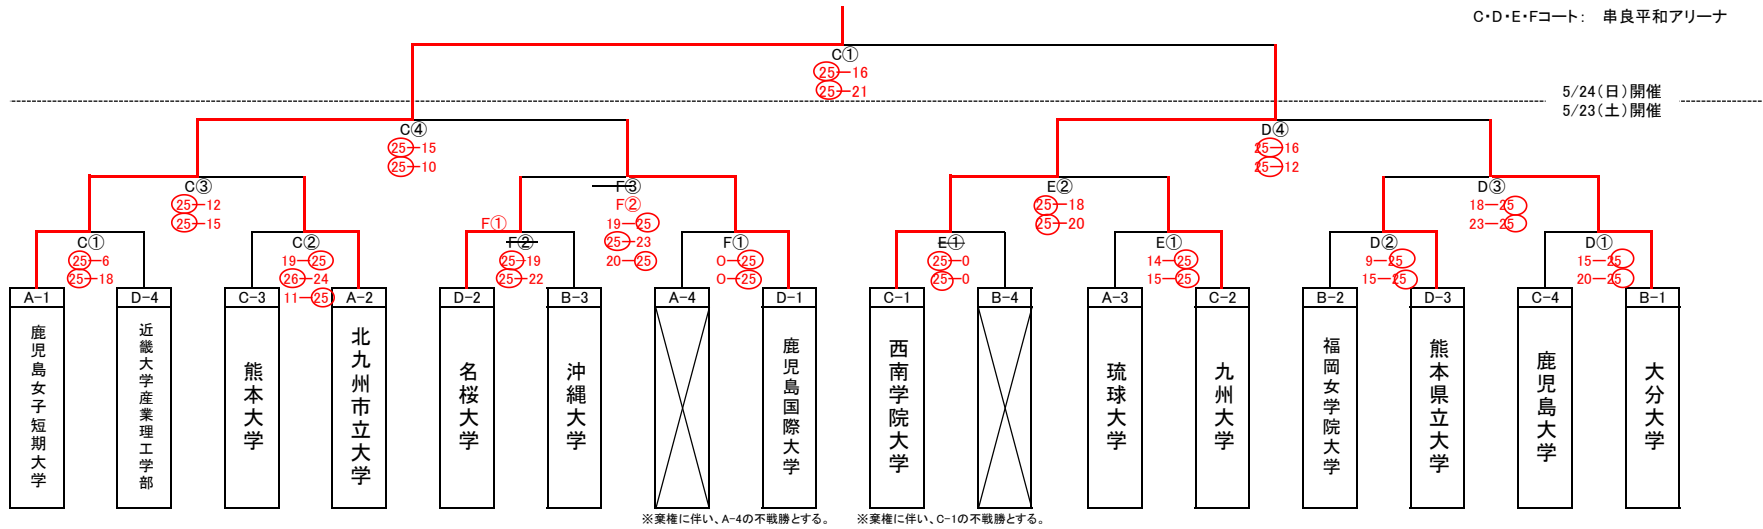

チャレンジマッチ予選グループ戦 結果

- 令和7年度秋季チャレンジマッチ熊本大会の成績により、グループ戦を行う。
- 各グループ内で1位～4位を決め、全チームが決勝トーナメントへ進出し、予め指定された枠に入る。
- 決勝トーナメントでは、原則各パート1位チームをシードとする。
- 【グループ内の順位決定方法について】
4チームの場合…上段試合の勝者を1位、下段試合の勝者を2位、3位決定戦での勝者チームを3位、敗者チームを4位とする。
- 大会第1日目5/22(金)に2コートを使って行う。

女子チャレンジマッチ鹿児島大会(予選グループ戦)16チーム

<p>Aパート</p> <p>1 鹿児島女子短期大学 勝者 Aパート1位</p> <p>2 琉球大学 勝者 Aパート2位</p> <p>3 北九州市立大学 勝者 Aパート3位</p> <p>4 西九州大学(棄権) 敗者 Aパート4位</p>	<p>Cパート</p> <p>9 西南学院大学 勝者 Cパート1位</p> <p>10 鹿児島大学 勝者 Cパート2位</p> <p>11 熊本大学 勝者 Cパート3位</p> <p>12 九州大学 敗者 Cパート4位</p>
<p>Bパート</p> <p>5 大分大学 勝者 Bパート1位</p> <p>6 沖縄大学 勝者 Bパート2位</p> <p>7 福岡女学院大学 勝者 Bパート3位</p> <p>8 長崎大学(棄権) 敗者 Bパート4位</p>	<p>Dパート</p> <p>13 鹿児島国際大学 勝者 Dパート1位</p> <p>14 近畿大学産業理工学部 勝者 Dパート2位</p> <p>15 熊本県立大学 勝者 Dパート3位</p> <p>16 名桜大学 敗者 Dパート4位</p>
<p>※Aパートは西九州大学、Bパートは長崎大学が棄権の為、不戦勝となり、C①の敗者・E①敗者が3位となります。</p>	

C・D・E・Fコート: 串良平和アリーナ

パート順位	第1位	第2位	第3位	第4位
Aパート	鹿児島女子短期大学	北九州市立大学	琉球大学	
Bパート	大分大学	福岡女学院大学	沖縄大学	
Cパート	西南学院大学	九州大学	熊本大学	鹿児島大学
Dパート	鹿児島国際大学	名桜大学	熊本県立大学	近畿大学産業理工学部

女子チャレンジマッチ 鹿児島大会 順位決定トーナメント結果

C・D・E・Fコート： 串良平和アリーナ