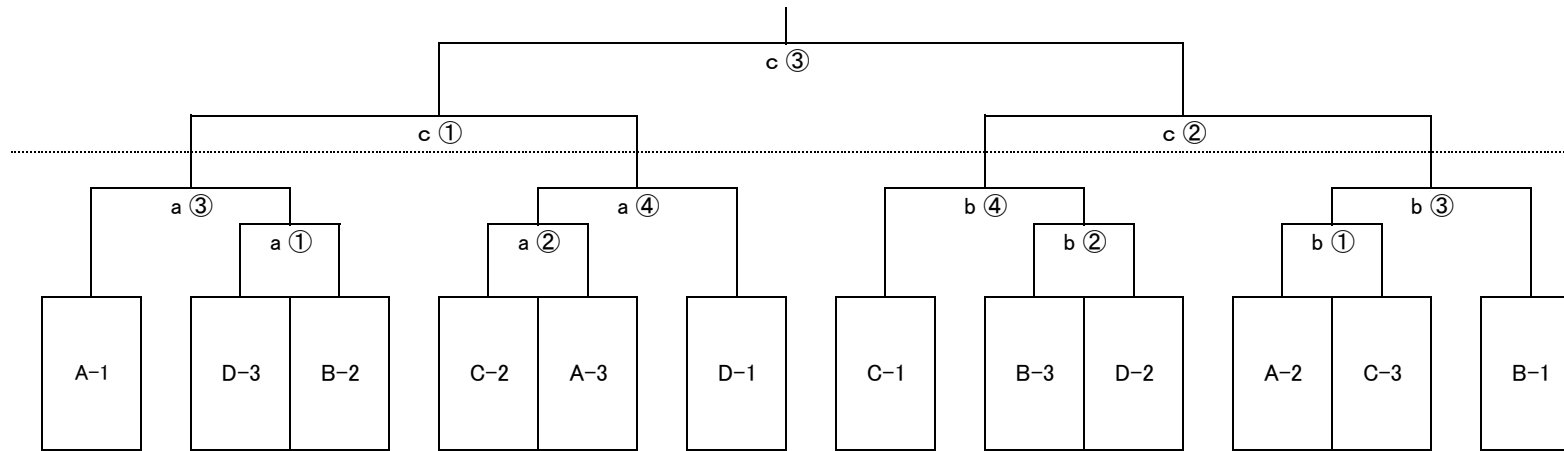

2022年度 九州大学秋季バレーボール女子チャレンジマッチ沖縄大会
順位決定トーナメント

【豊見城市民体育館】
10/23 日曜日開催
10/22 土曜日開催
【那覇市民体育館】

那覇市民体育館						
10/22 (土)	試合	設定時間	aコート		bコート	
			対戦表	審判	対戦表	審判
	1	10:00~	D3 - B2	A1・D1	A2 - C3	C1・B1
	2	11:45~	C2 - A3	a ①負	B3 - D2	b ①負
	3	13:30~	A-1 - a ①勝	a ②負	B-1 - b ①勝	b ②負
4	15:15~	D-1 - a ②勝	a ③負	C-1 - b ②勝	b ③負	

豊見城体育館				
10/23 (日)	試合	設定時間	cコート	
			対戦表	審判
	準決1	10:00~	a ③勝 - a ④勝	b ③勝・b ④勝
	準決2	11:45~	b ③勝 - b ④勝	c ①負
決勝	13:30~	c ①勝 - c ②勝	c ②負	