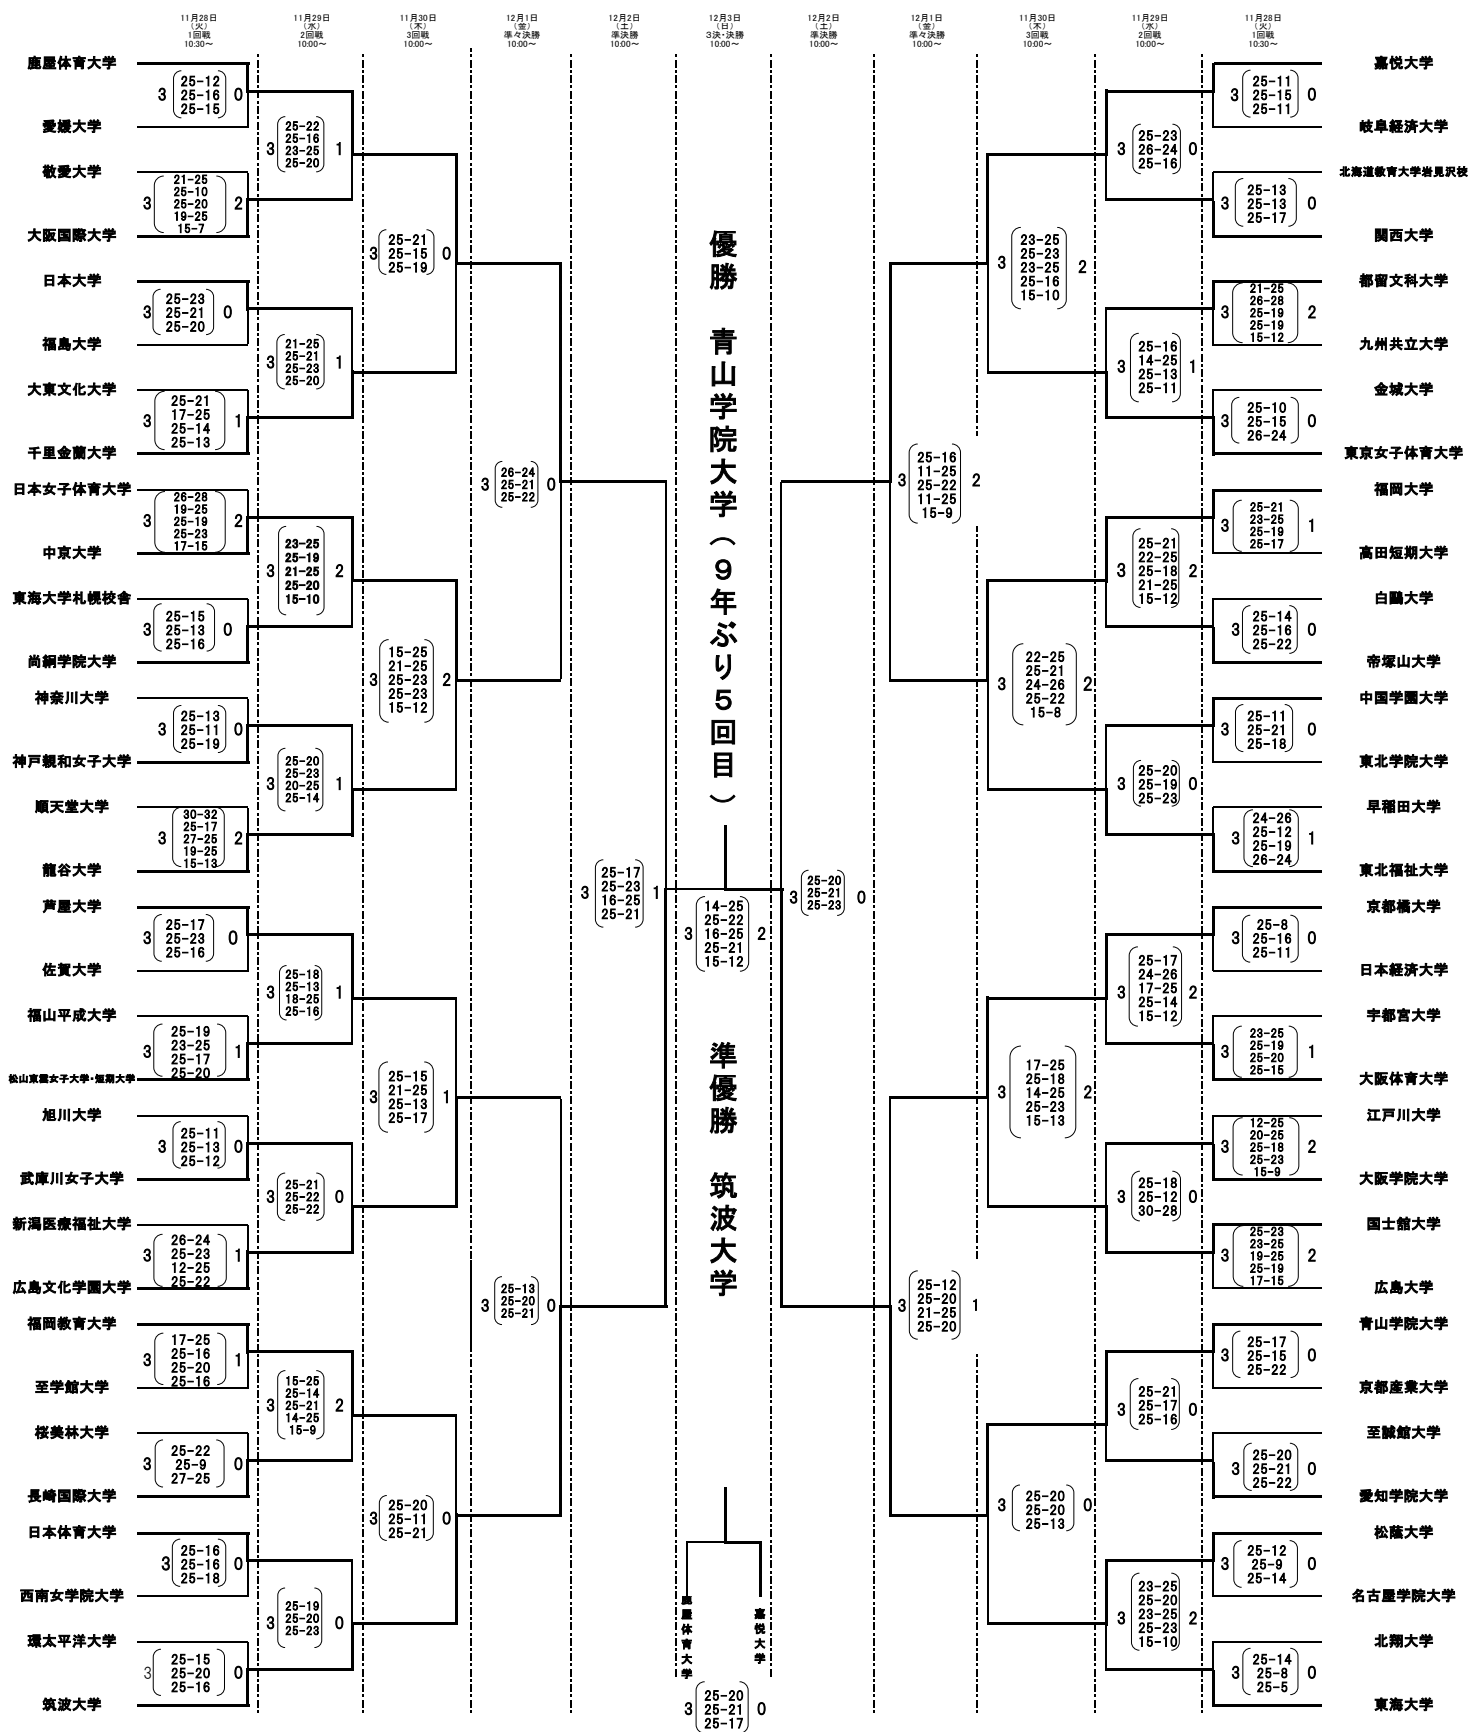

第64回 秩父宮妃賜杯全日本バレーボール大学女子選手権大会
 ミキブルーンスーパーカレッジバレー2017
 トーナメント戦

B:特:大田区総合体育館メイン D:大田区総合体育館サブ E.G:墨田区総合体育館メイン J:葛飾区水元総合スポーツセンター N.O.P:港区スポーツセンター