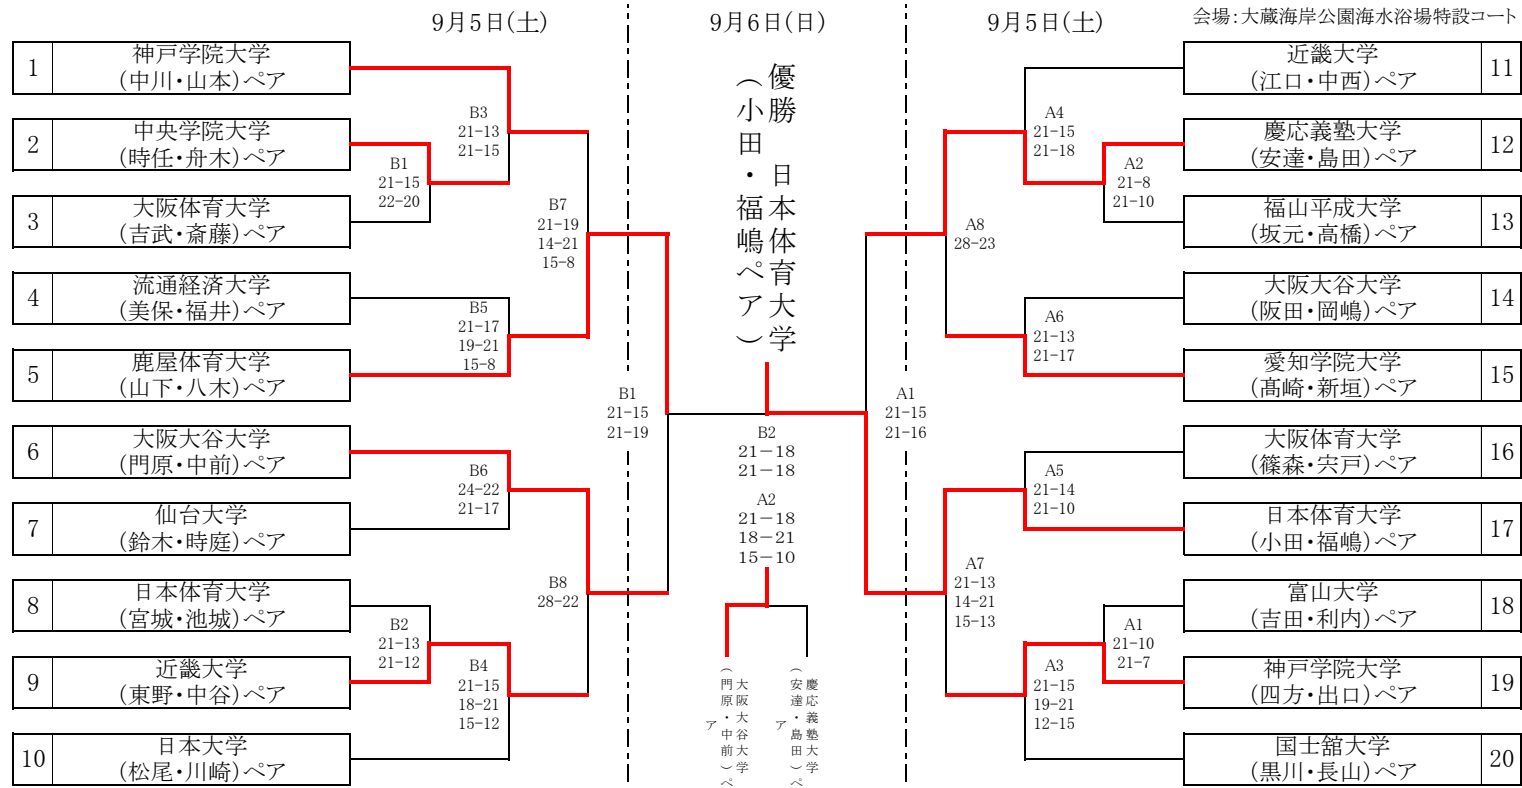

荒井商事杯 ビーチバレーボール・ジャパン・カレッジ2020
第32回全日本ビーチバレーボール大学男女選手権大会

【男子トーナメント】

※21点3セットマッチ (2チームの合計得点が7の倍数でスイッチ)、3セット目のみ15点マッチ (5の倍数でスイッチ)

※両チームの合計が21点でテクニカルタイムアウト

※デュースになった場合は、2点勝ち越したチームが勝者