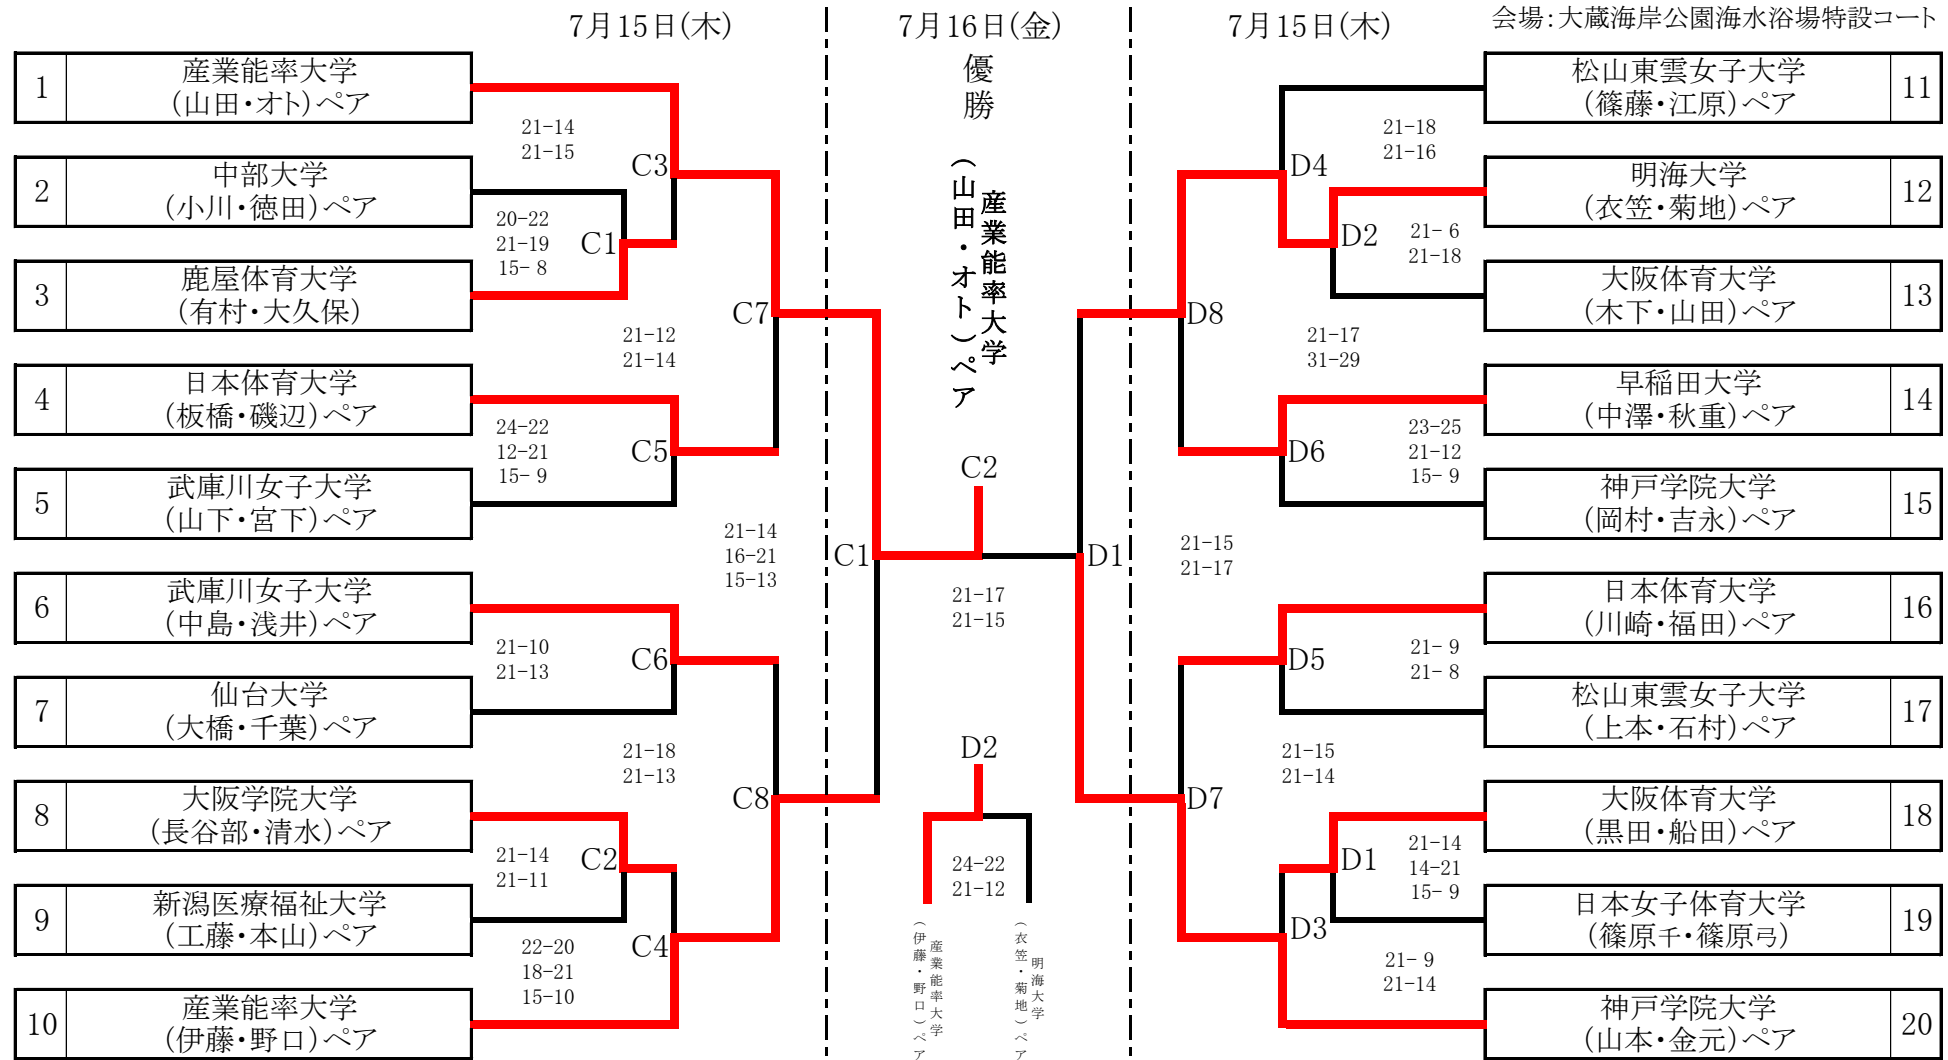

ビーチバレーボール・ジャパン・カレッジ2021
第33回全日本ビーチバレーボール大学男女選手権大会

【女子トーナメント】

※21点3セットマッチ(2チームの合計得点が7の倍数でスイッチ)、3セット目のみ15点マッチ(5の倍数でスイッチ)
※両チームの合計が21点でテクニカルタイムアウト
※デュースになった場合は、2点勝ち越したチームが勝者