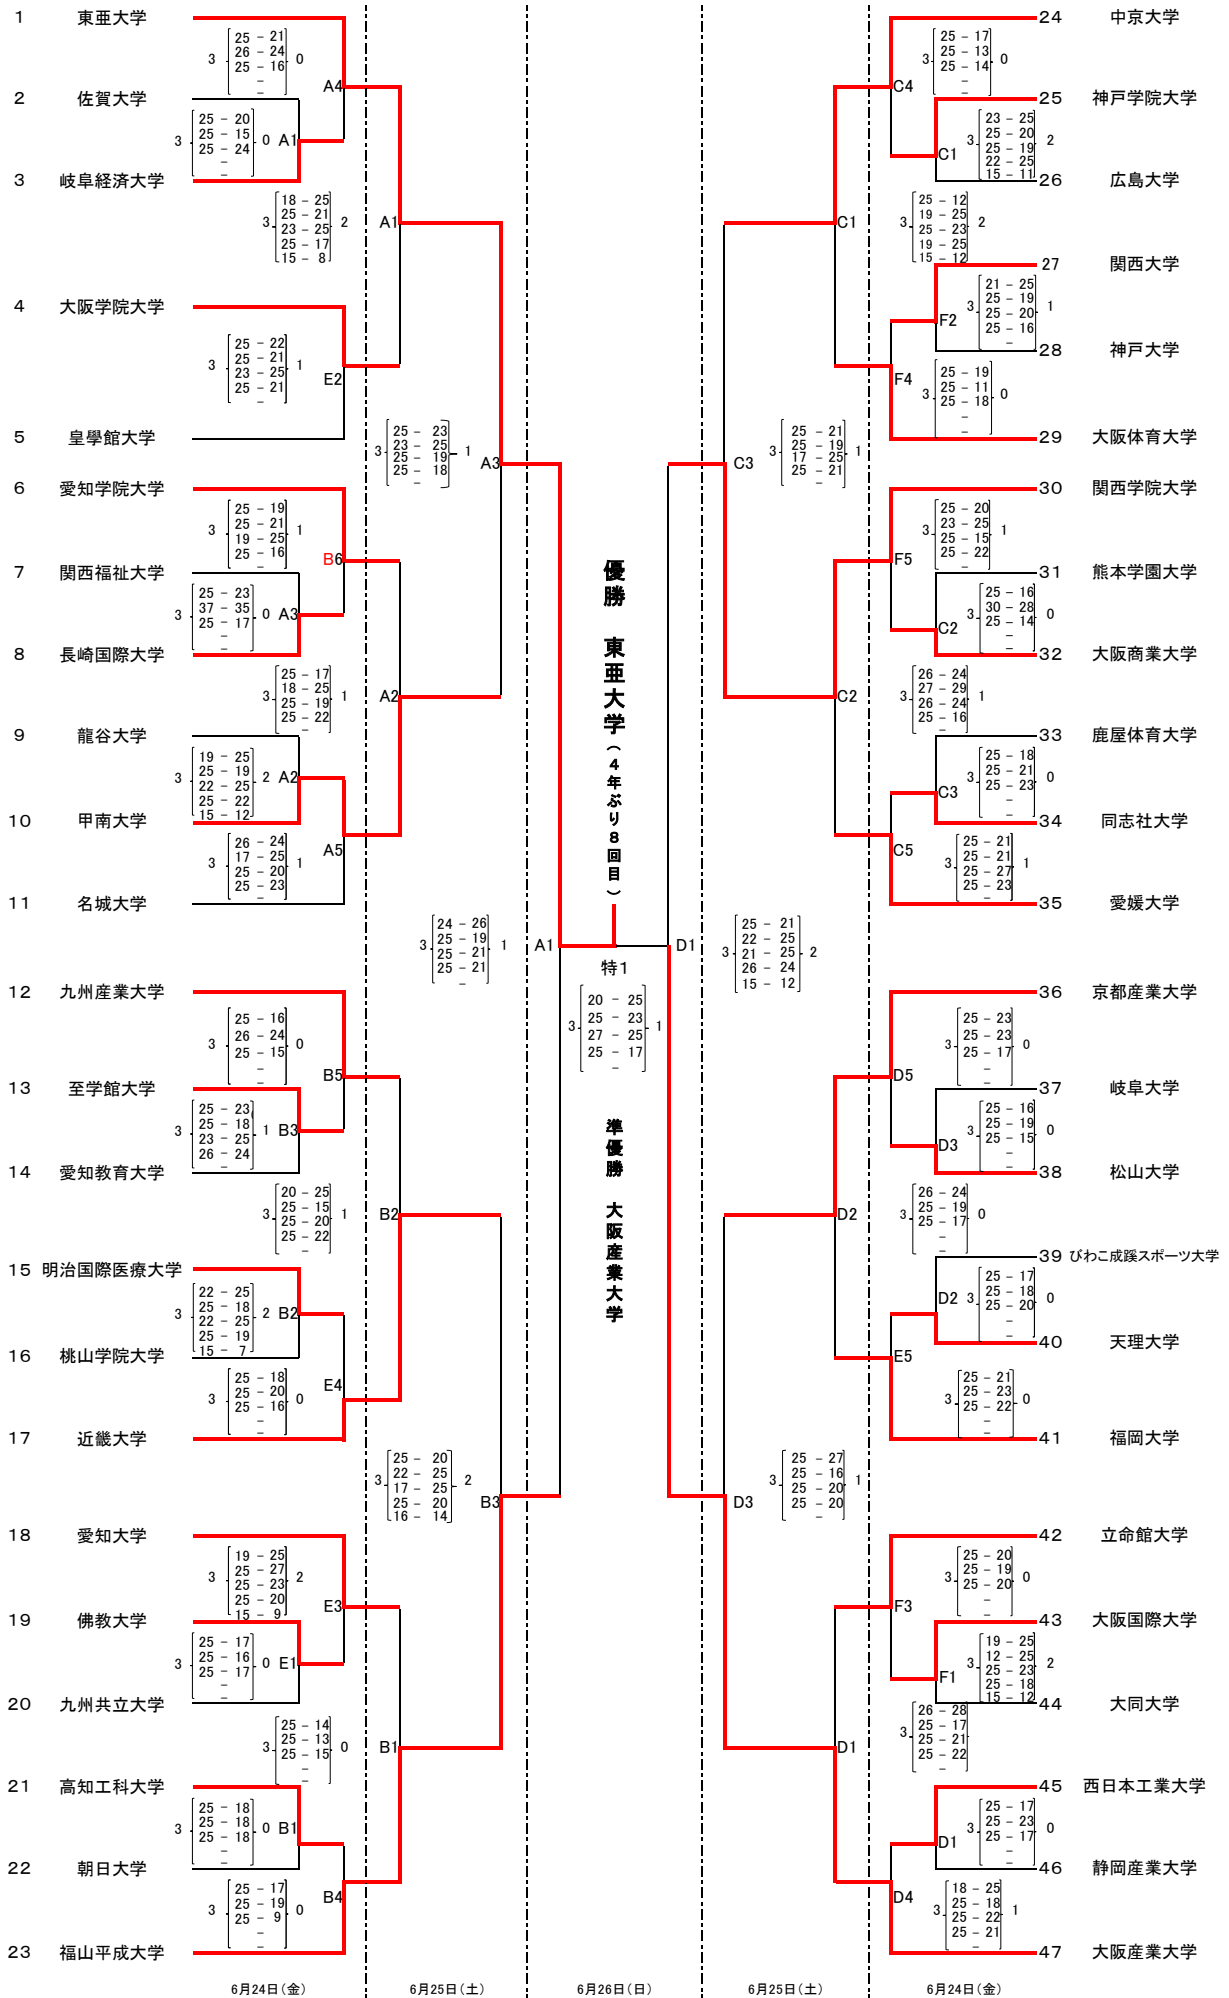

2016年度 第42回 西日本バレーボール大学男子選手権大会
【トーナメント戦 試合結果】

会場	A・B・C・D・特コート	: 広島県立総合体育館メインアリーナ
	E・Fコート	: 広島県立総合体育館サブアリーナ