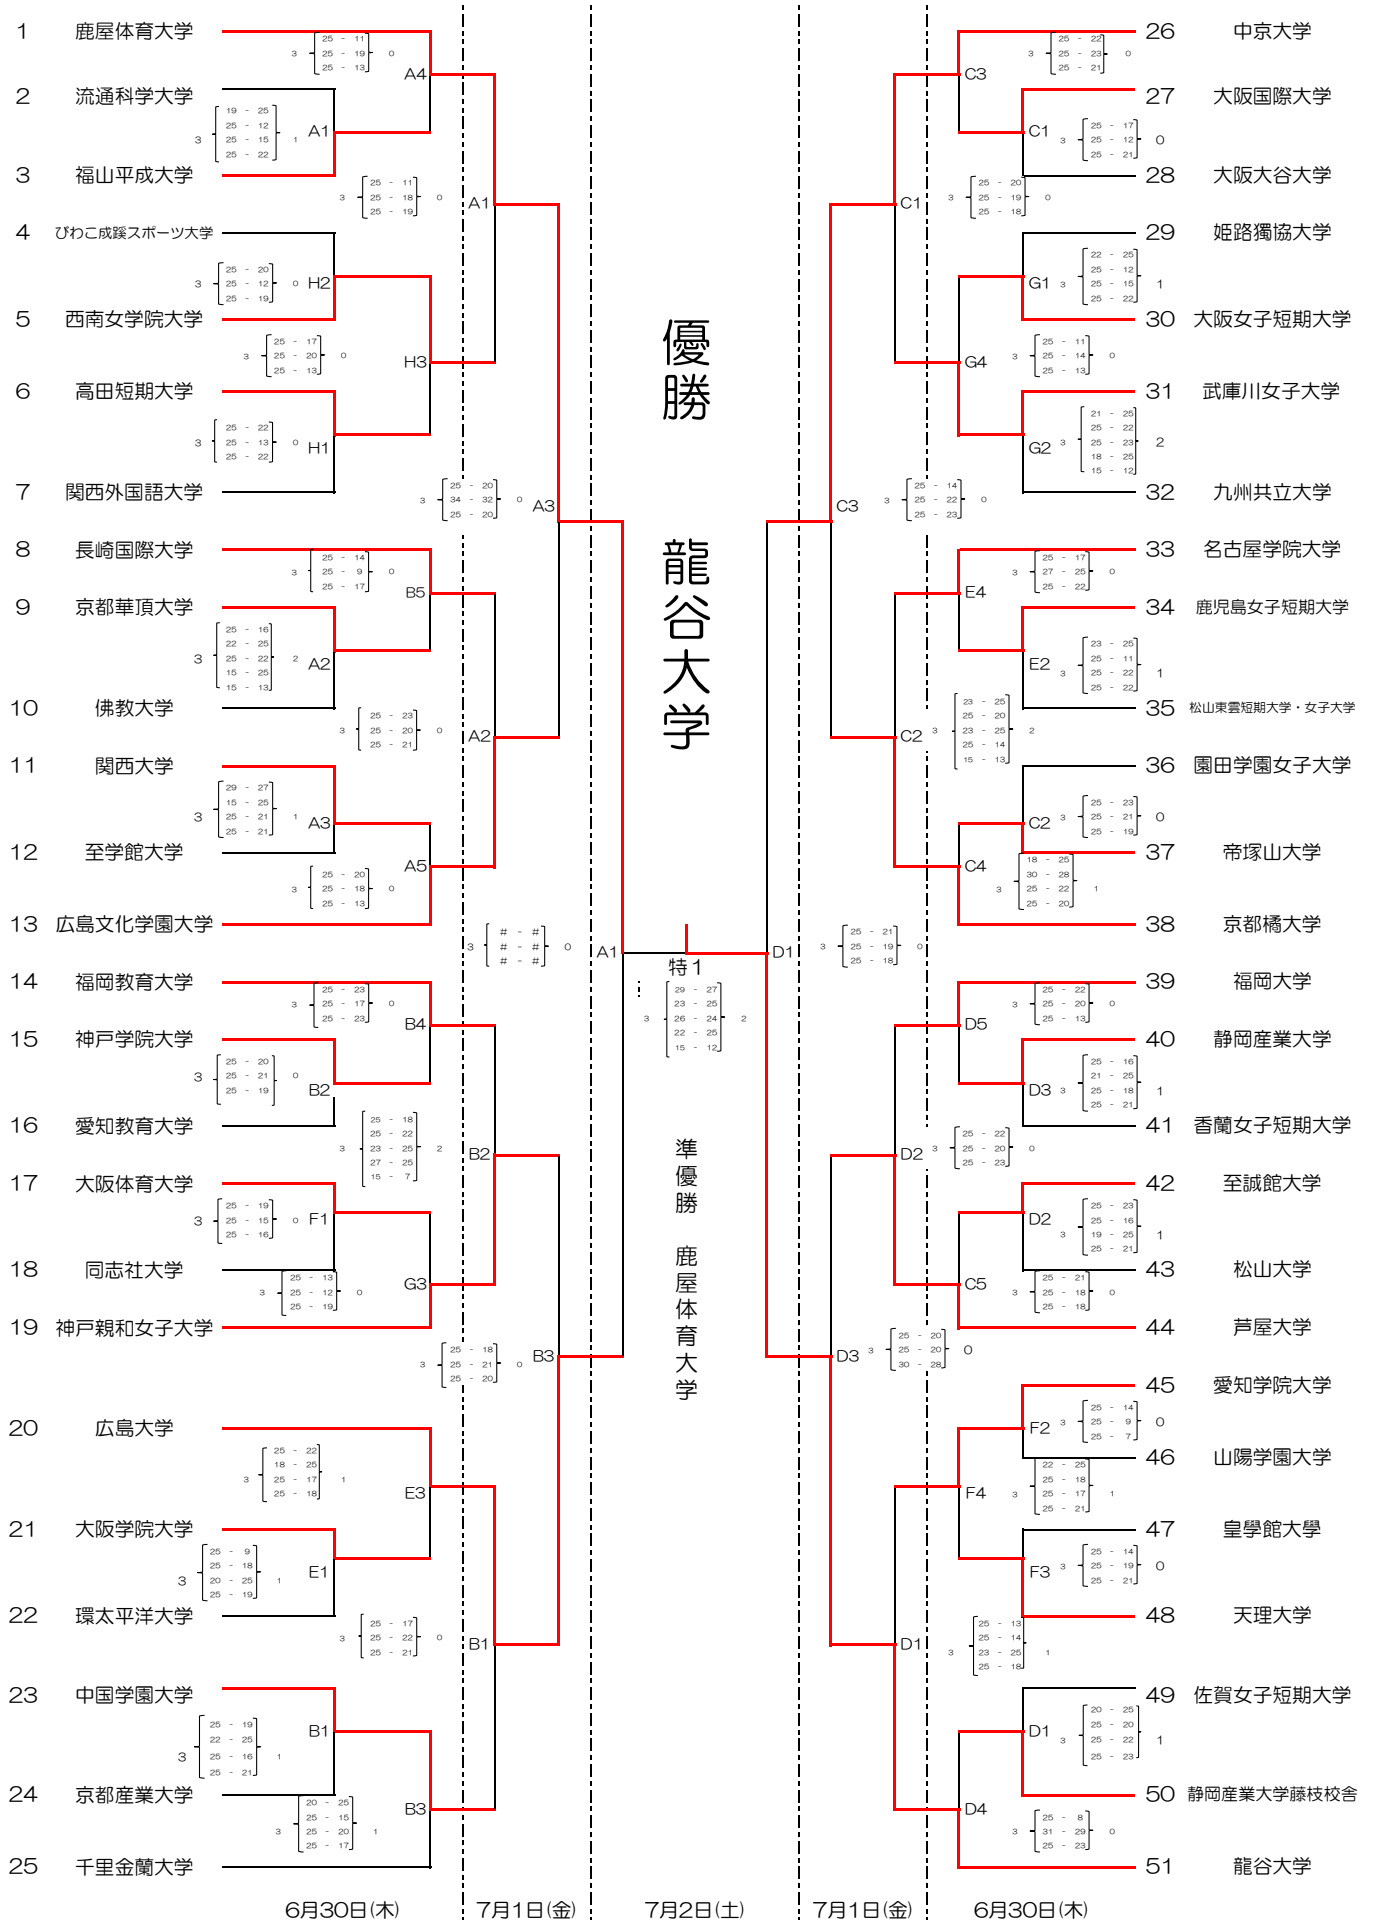

# 2016年度 第42回 西日本バレーボール大学女子選手権大会

## 【決勝トーナメント 結果】

会場	A・B・C・D・特コート…府民共済SUPERアリーナ〈メインアリーナ〉 E・F・Gコート…ベイコム総合体育館〈メインアリーナ〉 Hコート…ベイコム総合体育館〈サブアリーナ〉
----	---