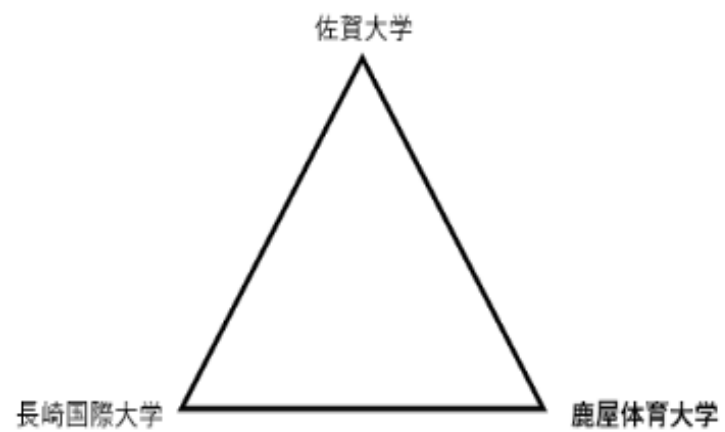

女子本戦 優勝 長崎国際大学

(1) 佐賀大ー長崎国際大

0	18	ー	21	
	22	ー	24	2

(2) 鹿屋体育大ー佐賀大

0	21	ー	23	
	11	ー	21	2

(3) 長崎国際大ー鹿屋体育大

2	21	ー	18	
	21	ー	6	0